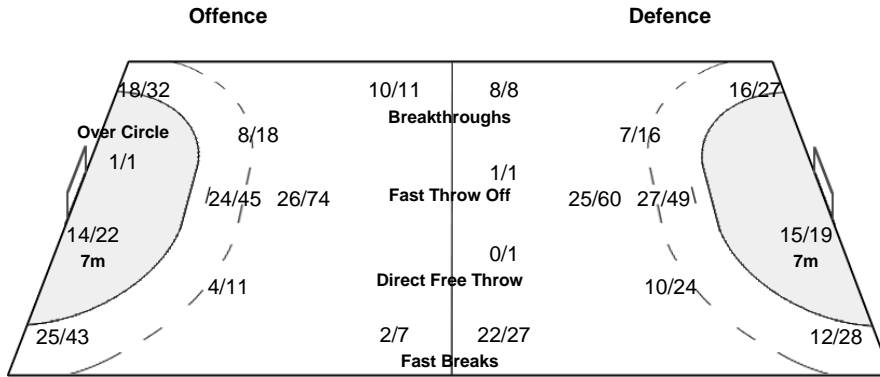

Cumulative Statistics

HUN - Hungary
After 6 matches

OverView of Shot Distribution

Team
Goals / Shots

15/20	8/12	14/17
17/25	3/16	17/27
25/31	6/16	27/37

26-Missed 17-Post 19-Blocked

Goalkeepers
Saves / Shots

5/26	6/16	8/24
9/29	8/14	11/30
3/21	7/19	9/30

12 SZIKORA M

1/12	5/8	3/10
3/13	3/5	3/11
0/7	3/7	2/8